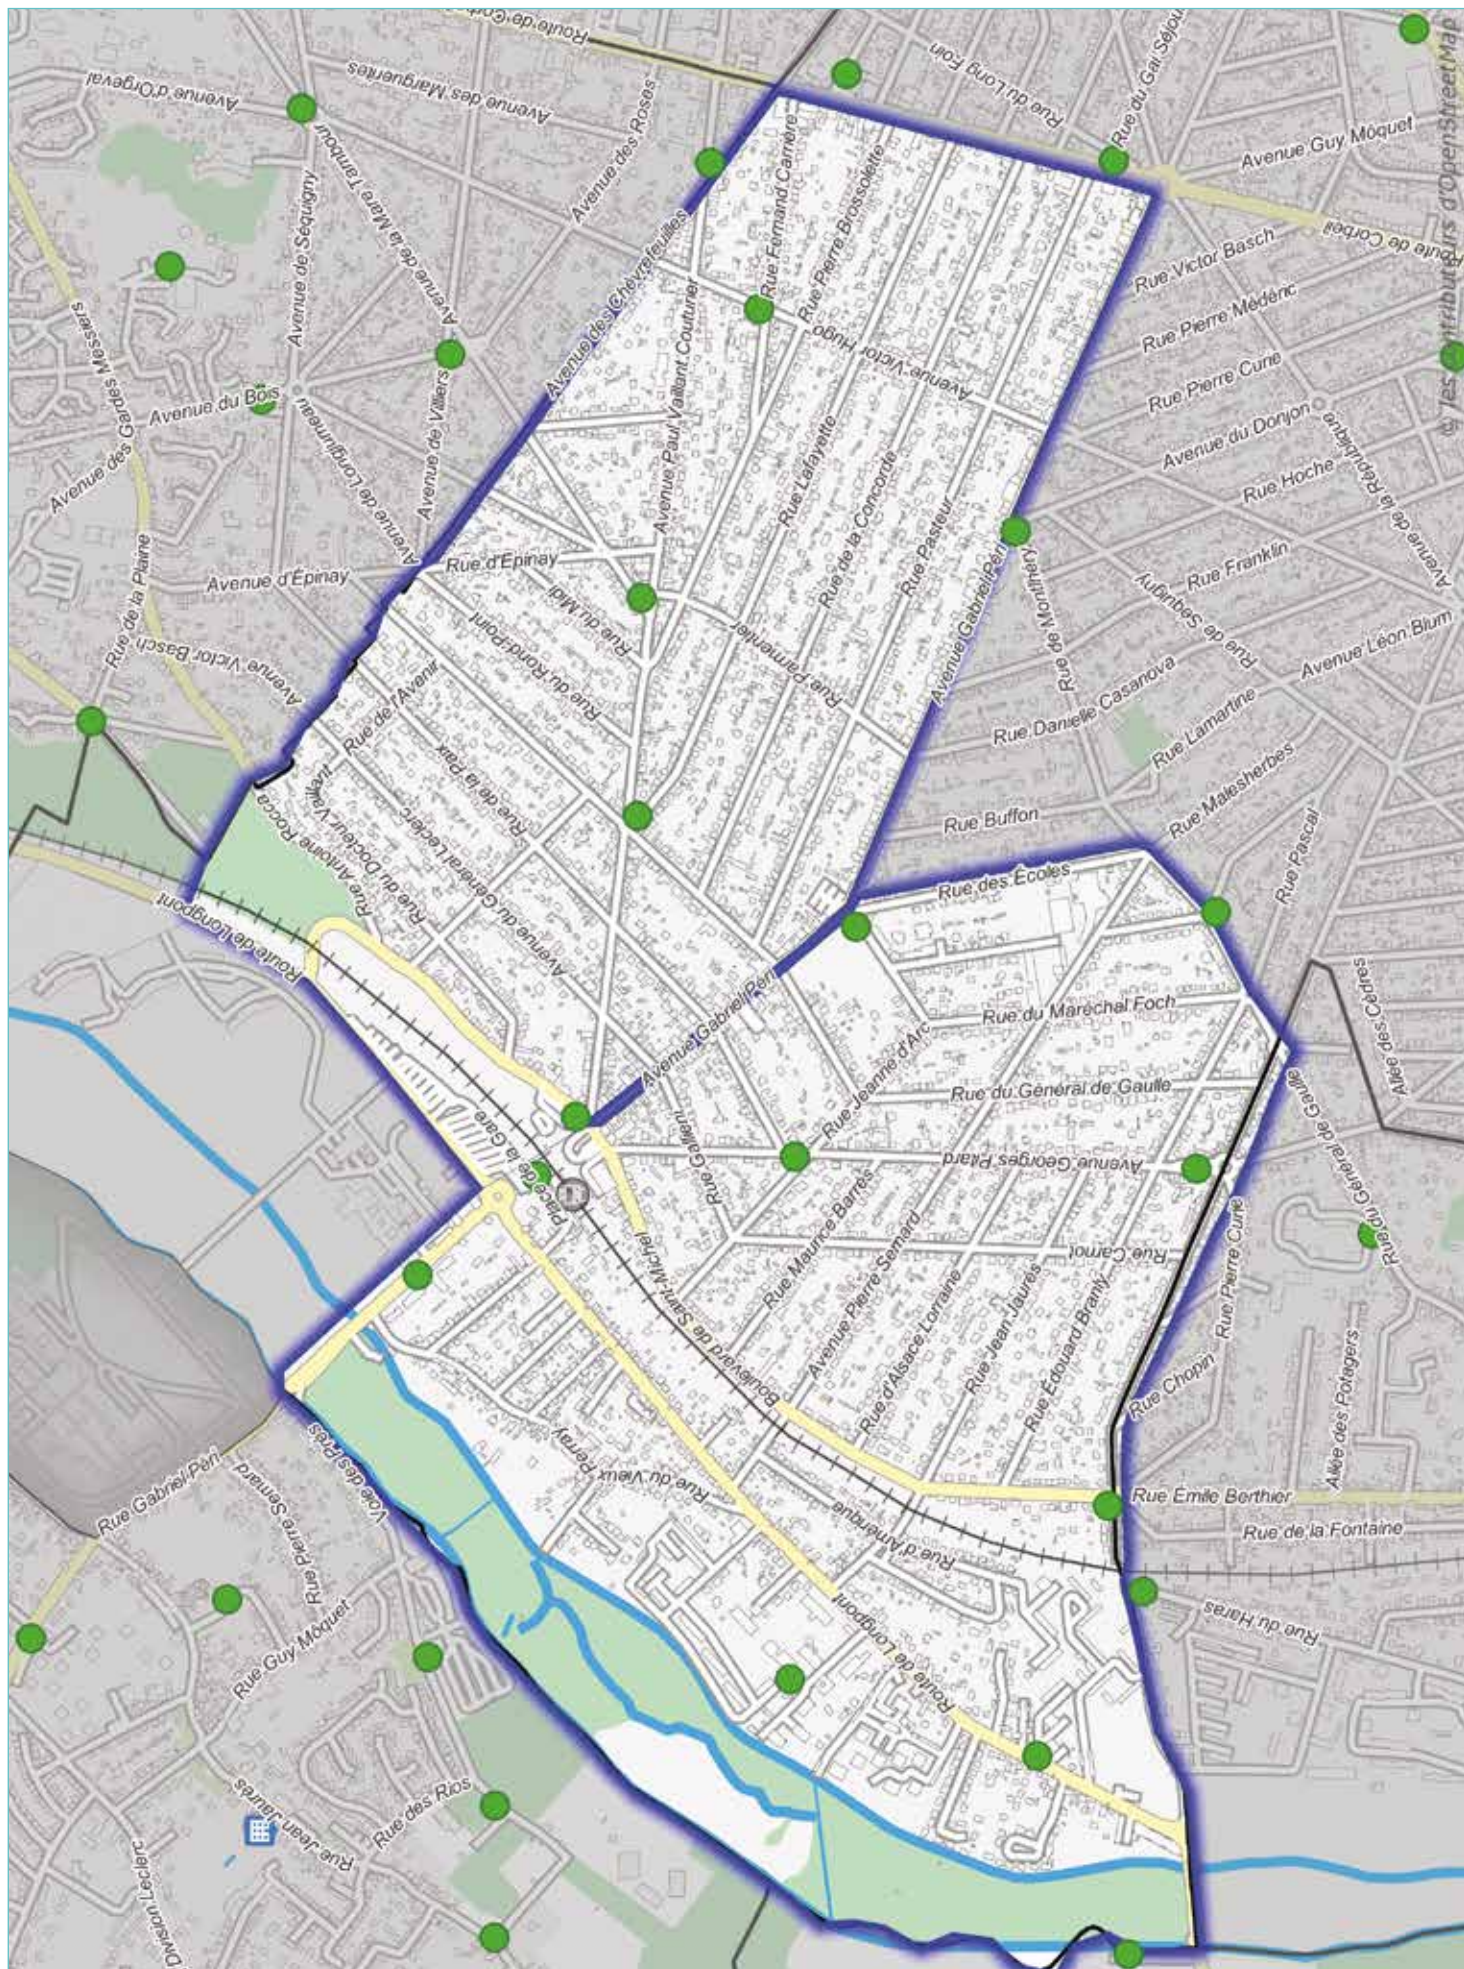

COEUR
D'ESSONNE
AGGLOMÉRATION

Plan des bornes situées à proximité de chez vous

 Borne à verre  Mairie

Retrouvez toutes ces informations sur : www.coeursonne.fr
et pour toute question, contactez le service Prévention et gestion des déchets.